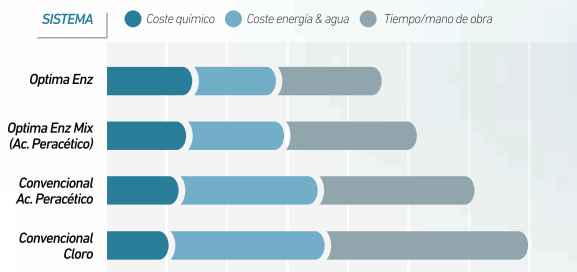

klinbox OPTIMA

El poder enzimático en tu lavandería

LOS BENEFICIOS DE OPTIMA ENZ

1. AHORRO INCREÍBLE

Los productos de **Optima Enz** están desarrollados para conseguir un significativo ahorro para nuestros clientes.

Ahorro en el programa de lavado

Disminuye el coste total de los programas de lavado hasta un 50%, gracias a su eficacia en bajas temperaturas y la efectividad de los productos.

Ahorro en agua y energía

Ofrece sus mejores resultados entre 20 y 50 °C, reduciendo el consumo energético.

Menos aclarados gracias a la baja alcalinidad del sistema suponen un menor consumo de agua.

Ahorro en tiempos

Al reducir el número de aclarados y la posibilidad de realizar una sola fase del proceso de lavado, disminuye significativamente el tiempo total.

HASTA
**50%
AHORRO**
EN EL COSTE TOTAL

COSTE PROGRAMAS DE LAVADOS

CON TAN SOLO DOS PRODUCTOS YA TIENES SOLUCIONES DE LAVADO CON TECNOLOGÍA MULTIENZIMÁTICA

Cada una de las lavanderías, es única. Y cada cliente tiene sus propias necesidades. Por eso, Optima Enz está formulado de manera específica para permitir combinar todos sus productos según el resultado que se desee obtener. Únete a uno de nuestros programas o reúnete con nuestro equipo para una propuesta personalizada.

SISTEMA 1

PERFECT FRESH AND SOFT

Solo 2 productos para conseguir una ropa limpia y fresca. Una solución básica con unos resultados sorprendentes.

OPTIMA ENZ 1
Enzyme power
Detergente multienzimático
+

OPTIMA ENZ 4
Soft Scent
Suavizante microencapsulado

SISTEMA 2

EXCELLENT WHITE

La blancura más espectacular se consigue con el sistema WHITE de OPTIMA ENZ. Su blanqueante de oxígeno activo Cristales de PAP es, claramente, la mejor solución con 3 productos.

OPTIMA ENZ 1
Enzyme power
Detergente multienzimático
+

OPTIMA ENZ 3
Active Oxygen
Blanqueante en base a oxígeno activo cristales de PAP
+

OPTIMA ENZ 4
Soft Scent
Suavizante microencapsulado

SISTEMA 3

SPECIAL CONDITIONS

Para resultados impecables se impone el sistema COMPLET de 4 productos para condiciones especiales. Y si buscas un extra para optimizar el resultado, puedes completarlo con OPTIMA ENZ +.

OPTIMA ENZ 1
Enzyme power
Detergente multienzimático
+

OPTIMA ENZ 2
Degreaser
Desengrasante-reforzante
+

OPTIMA ENZ 3
Active Oxygen
Blanqueante en base a oxígeno activo cristales de PAP
+

OPTIMA ENZ 4
Soft Scent
Suavizante microencapsulado